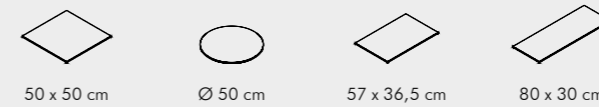

RISERS

High & Low Risers "Round"

Ø 17 H 13 cm    Ø 17 H 17 cm    Ø 17 H 21 cm

High & Low Risers "Square"

L 36 W 24 H 12 cm    L 36 W 24 H 18 cm    L 36 W 24 H 24 cm  
L 49 W 29 H 12 cm    L 49 W 29 H 18 cm    L 49 W 29 H 24 cm  
L 63 W 36 H 12 cm    L 63 W 36 H 18 cm    L 63 W 36 H 24 cm

RISER TOPS

Transparent or Smoked Glass tops

50 x 50 cm    Ø 50 cm    57 x 36,5 cm    80 x 30 cm

HPL tops

50 x 50 cm    Ø 50 cm    57 x 36,5 cm    80 x 30 cm

Ceramic Tiles tops

50 x 50 cm    Ø 50 cm    60 x 30 cm    60 x 45 cm