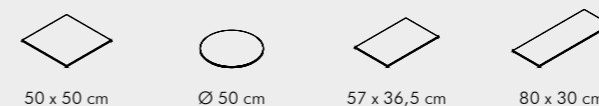

RISERS

High & Low Risers "Round"

Ø 17 H 13 cm    Ø 17 H 17 cm    Ø 17 H 21 cm

High & Low Risers "Square"

L 36 W 24 H 12 cm    L 36 W 24 H 18 cm    L 36 W 24 H 24 cm  
L 49 W 29 H 12 cm    L 49 W 29 H 18 cm    L 49 W 29 H 24 cm  
L 63 W 36 H 12 cm    L 63 W 36 H 18 cm    L 63 W 36 H 24 cm

RISER TOPS

Transparent or Smoked Glass tops

50 x 50 cm    Ø 50 cm    57 x 36,5 cm    80 x 30 cm

HPL tops

50 x 50 cm    Ø 50 cm    57 x 36,5 cm    80 x 30 cm

Ceramic Tiles tops

50 x 50 cm    Ø 50 cm    60 x 30 cm    60 x 45 cm