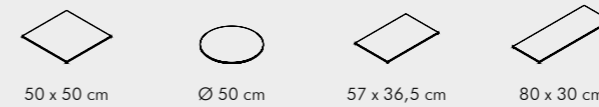

RISERS

Organic/Mineral/HPL Risers

L 23,5 W 23,5 H 12,5 cm L 23,5 W 23,5 H 25 cm L 23,5 W 23,5 H 37,5 cm L 23,5 W 23,5 H 25 cm

Cube Risers

L 25 W 25 H 11 cm L 25 W 25 H 22 cm L 25 W 25 H 33 cm

Corner Risers

- Mirror finish 18/10 st. st.
- Black titanium
- Venetian gold titanium
- Gold titanium
- Platinum champagne titanium

RISERS

High & Low Risers "Round"

Ø 17 H 13 cm Ø 17 H 17 cm Ø 17 H 21 cm

High & Low Risers "Square"

50 x 50 cm Ø 50 cm 57 x 36,5 cm 80 x 30 cm

HPL tops

50 x 50 cm Ø 50 cm 57 x 36,5 cm 80 x 30 cm

Ceramic Tiles tops

50 x 50 cm Ø 50 cm 60 x 30 cm 60 x 45 cm

MATERIALS & FINISHES

Mirror finish 18/10 st. st.

Mirror finish 18/10 st. st.